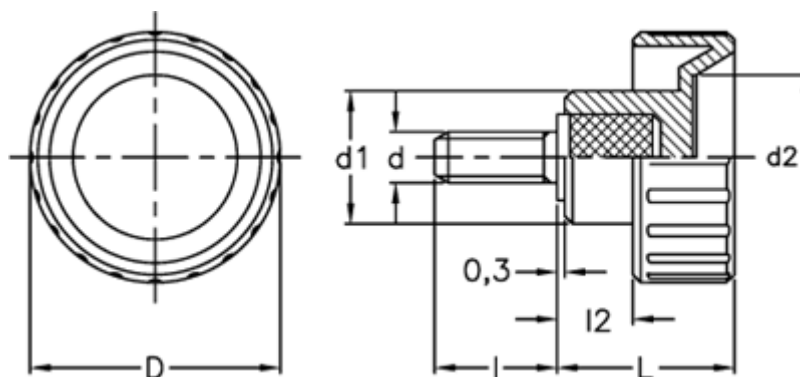

Varenummer: 2302006351
Beskrivelse: E+G Fingerskrue
BT.16 p-M4x10

Mål

$d = 16$
 $d_1 = 11$
 $d_2 = 9$
 $d_6g = M4$
 $l = 10$
 $L = 13.0$
 $l_2 = 5.0$